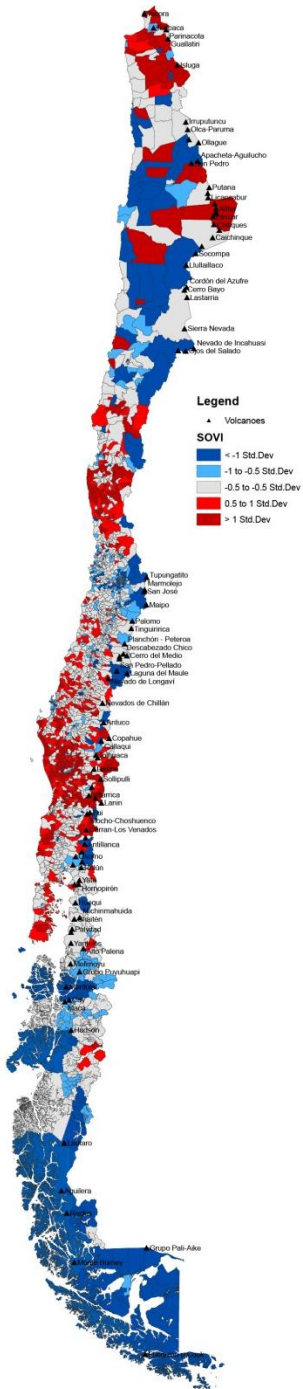

Relativa baja densidad de población cerca de los volcanes

Riesgo = Peligro x Vulnerabilidad x Exposición

Vulnerabilidad

Riesgo = Peligro x Vulnerabilidad x Exposición

**Chile: 346 comunas
2758 distritos censales (Instituto Nacional de Estadísticas, INE).**

**Índice de vulnerabilidad frente a desastres naturales
22 variables del Censo 2002 por distrito:**

- Edad promedio
- Población indígena
- Menores de 5 años
- Pobreza
- Arrendatarios
- Casas básicas
- Participación civil
- Actividad primaria
- Actividad terciaria
- Población urbana
- Mujeres jefas de hogar
- Áreas agrícolas
- Tasa de nacimiento
- Mayores de 65 años
- Desempleados
- Personas por hogar
- Actividad agrícola
- Sin enseñanza media
- Participación civil mujeres
- Actividad secundaria
- Trabajadores en áreas de servicios
- Mujeres
- Número de hospitales

Exposición

Riesgo = Peligro x Vulnerabilidad x Exposición

152 distritos expuestos

58 comunas que presentan volcanes activos

10 Elementos críticos

- Población
- Áreas urbanas
- Escuelas
- Centros de salud
- Caminos
- Líneas de transmisión
- Áreas protegidas
- Lagos
- Estaciones de energía
- Aeródromos

Riesgo volcánico

Riesgo = Peligro x Vulnerabilidad x Exposición

Nivel de riesgo	Distritos	Comunas
Muy bajo	2	2
Bajo	3	3
Moderado	31	26
Alto	90	42
Muy Alto	23	17

Riesgo volcánico

Comunas muy alto riesgo:

Comuna	Volcán	Ranking Volcánico
Panguipulli	Villarrica	1
Pucón	Villarrica	1
Villarrica	Villarrica	1
Curacautín	Llaima	2
Melipeuco	Llaima	2
Vilcún	Llaima	2
Puerto Montt	Calbuco	3
Puerto Varas	Calbuco	3
Lago Ranco	Puyehue-Cordón Caulle	4
Chaitén	Chaitén	6
Alto Biobío	Copahue	7
Futrono	Mocho-Choshuenco	9
Colchane	Isluga	25
Putre	Taapaca	26
Hualaihué	Hornopirén	37
Puerto Octay	Puntiagudo-Cordón Cenizos	49
Curarrehue	Caburgua-Huelemolles-Relicura	61