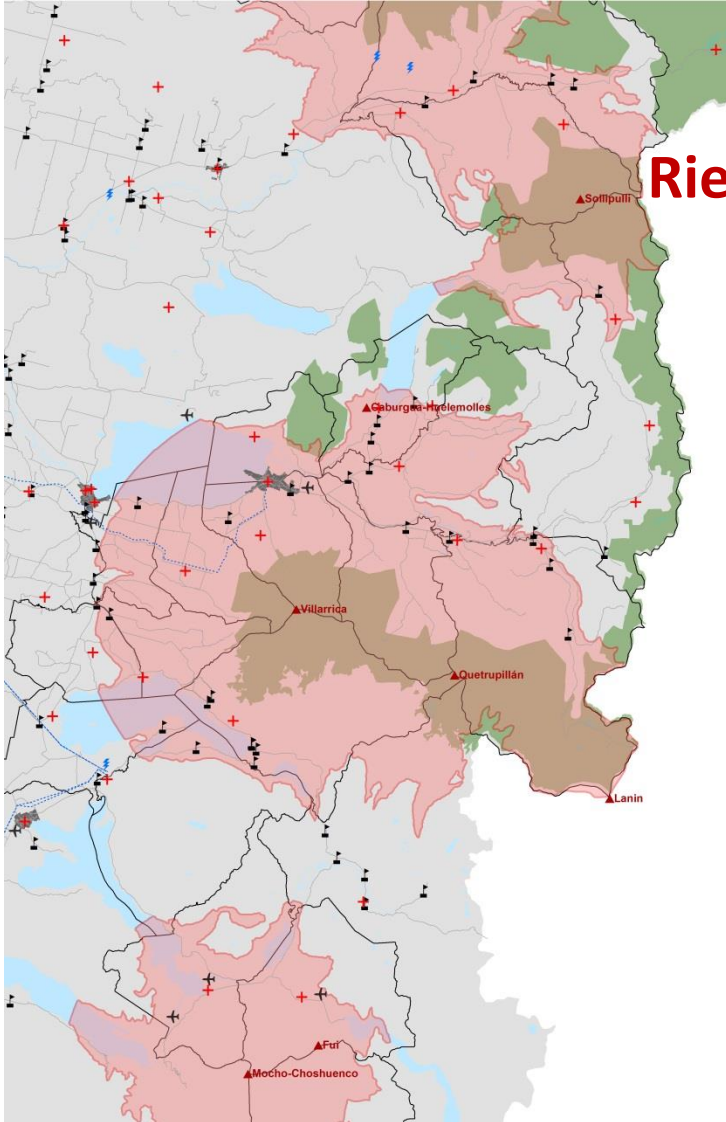

Relativa baja densidad de población cerca de los volcanes

Riesgo = Peligro x Vulnerabilidad x Exposición

Vulnerabilidad

Riesgo = Peligro x Vulnerabilidad x Exposición

**Chile: 346 comunas
2758 distritos censales (Instituto Nacional de Estadísticas, INE).**

**Índice de vulnerabilidad frente a desastres naturales
22 variables del Censo 2002 por distrito:**

- Edad promedio
- Población indígena
- Menores de 5 años
- Pobreza
- Arrendatarios
- Casas básicas
- Participación civil
- Actividad primaria
- Actividad terciaria
- Población urbana
- Mujeres jefas de hogar
- Áreas agrícolas
- Tasa de nacimiento
- Mayores de 65 años
- Desempleados
- Personas por hogar
- Actividad agrícola
- Sin enseñanza media
- Participación civil mujeres
- Actividad secundaria
- Trabajadores en áreas de servicios
- Mujeres
- Número de hospitales

Exposición

Riesgo = Peligro x Vulnerabilidad x Exposición

152 distritos expuestos

58 comunas que presentan volcanes activos

10 Elementos críticos

- Población
- Áreas urbanas
- Escuelas
- Centros de salud
- Caminos
- Líneas de transmisión
- Áreas protegidas
- Lagos
- Estaciones de energía
- Aeródromos

Riesgo volcánico

Riesgo = Peligro x Vulnerabilidad x Exposición

Nivel de riesgo	Distritos	Comunas
Muy bajo	2	2
Bajo	3	3
Moderado	31	26
Alto	90	42
Muy Alto	23	17

Riesgo volcánico

Comunas muy alto riesgo:

Comuna	Volcán	Ranking Volcánico
Panguipulli	Villarrica	1
Pucón	Villarrica	1
Villarrica	Villarrica	1
Curacautín	Llaima	2
Melipeuco	Llaima	2
Vilcún	Llaima	2
Puerto Montt	Calbuco	3
Puerto Varas	Calbuco	3
Lago Ranco	Puyehue-Cordón Caulle	4
Chaitén	Chaitén	6
Alto Biobío	Copahue	7
Futrono	Mocho-Choshuenco	9
Colchane	Isluga	25
Putre	Taapaca	26
Hualaihué	Hornopirén	37
Puerto Octay	Puntiagudo-Cordón Cenizos	49
Curarrehue	Caburgua-Huelemolles-Relicura	61